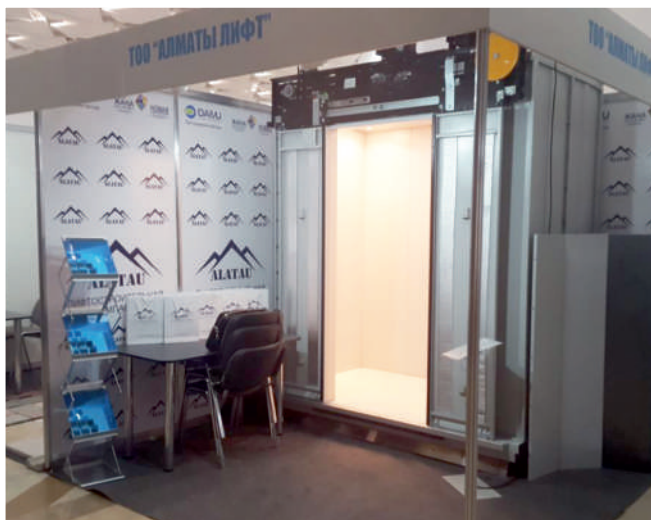

На предприятии ТОО «Алматылифт» идет непрерывный контроль качества производства представителями завода «Fuji», являющимся предприятием-партнером совместного производства лифтового оборудования «ALATAU».

Лухор, Алматы

Достык Плаза, Алматы

КазНУ  
им. Аль-Фараби,  
Алматы

Лифтовое оборудование бренда «ALATAU» представлено линейкой продукции грузоподъемностью от 100 кг до 5000 кг; пассажирскими, грузо-пассажирскими, грузовыми, малыми грузовыми и больничными лифтами с отделкой кабины, постов вызова и панелей приказов из нержавеющей стали, либо окраской ТЛКП разнообразнейших расцветок.