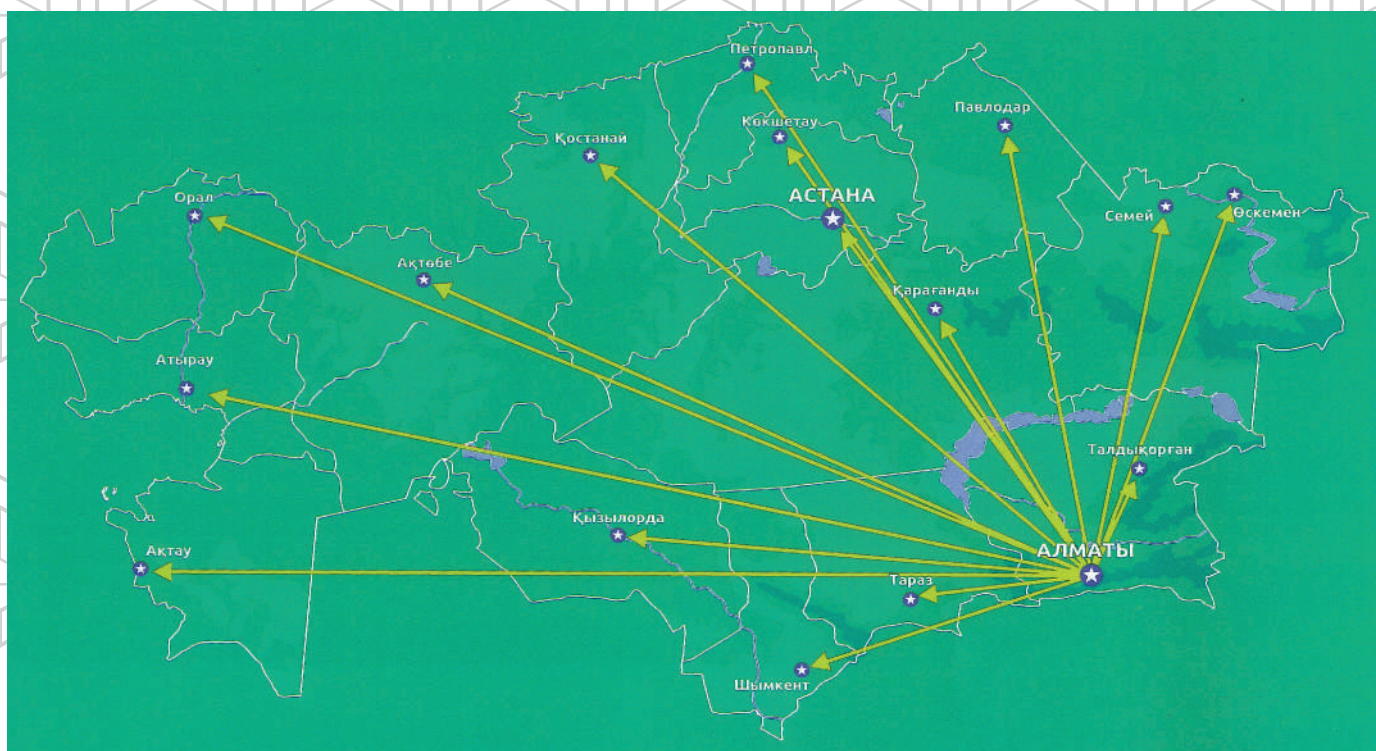

АЛМАТЫ  
ЛИФТ

Телебашня КокТобе, Алматы

Аэропорт, Алматы

Гостиница Казахстан, Алматы

**ТОО "Алматылифт" активно работает на строительном рынке Казахстана уже более 45 лет. За эти годы наша компания не только обрела крепкую материально-техническую базу, позволяющую добиваться высоких производственных показателей, но и сплотило рабочих и служащих в единый слаженный коллектив, успешно обеспечивающий бесперебойную работу и развитие лифтового хозяйства как г.Алматы, так и других городов Республики Казахстан. С каждым годом география деятельности компании только расширяется.**

**Наша компания имеет свои представительства и партнеров во всех крупных городах Республики Казахстан, что позволяет в кратчайшие сроки и качественно производить поставку, монтаж и текущий ремонт лифтового оборудования. В настоящее время на техническом обслуживании нашей компании только в г.Алматы находится более 3000 единиц лифтового оборудования, что составляет более 80% всего лифтового парка города.**

Ледовая Арена, Алматы

ВЦ НурлыТау, Алматы

Атлетическая деревня, Алматы

**Ремонтно-монтажный участок нашей компании имеет колоссальный опыт по монтажу оборудования. Ежегодный объём ТОО «Алматылифт» по поставке и монтажу нового оборудования в Республики Казахстан составляет более 400 единиц лифтового оборудования. Материально-техническая база нашей компании состоит из территории 1.2965га на которой расположены административное здание, механический цех, электрообмоточный участок, участок по изготовлению пластмассовых изделий, лаборатория по диагностике и ремонту электрооборудования, производственный модуль ремонтно-монтажного участка, а так же включает в себя 70 диспетчерских помещения по г.Алматы и насчитывает более 20 ед. автотранспорта. Штат нашей компании насчитывает более 450 человек. Весь основной персонал компании аттестован в соответствии с требованиями «Правил устройства безопасной эксплуатации лифтов» Республики Казахстан.**