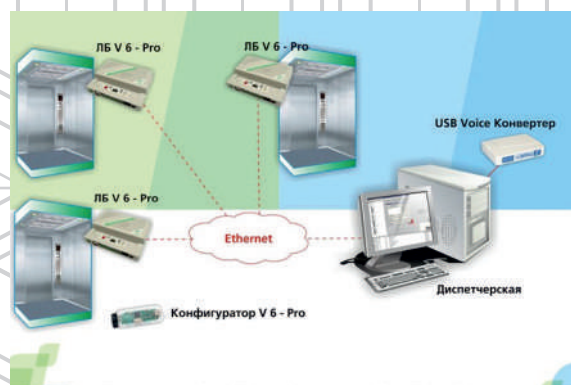

Диспетчеризация

Все поставляемое ТОО Алматылифт оборудование комплектуется беспроводной системой диспетчерской связи «ОБЪ», использующей выделенный GSM канал для связи с диспетчером.

Диспетчерский комплекс «ОБЪ» предназначен для автоматизации процесса диспетчерского контроля лифтов. Для обеспечения безопасности лифта, предназначенного для подключения к устройству диспетчерского контроля, диспетчерский комплекс позволяет обеспечить передачу информации:

- о срабатывании электрических цепей безопасности;
- о несанкционированном открывании дверей шахты в режиме нормальной работы;
- об открытии двери (крышки), закрывающего устройства, предназначенных для проведения эвакуации людей из кабины, а также проведения динамических испытаний на лифте без машинного помещения.

Для обеспечения безопасности работы лифта, предназначенный для установки в здании диспетчерский комплекс позволяет обеспечить наличие сигнализации открытия двери машинного и блочного помещений, двери приямка, двери (крышки) устройства управления лифтом без машинного помещения.

При установке диспетчерского комплекса «ОБЪ» отсутствует необходимость в устройстве слаботочных сетей, применимых к лифтовому оборудованию, что является одним из многих конкурентных преимуществ данного комплекса.

Аварийная служба

Лифтовая аварийная служба ТОО «Алматылифт» функционирует круглосуточно в целях обеспечения безопасной работы лифтов в жилых домах, медицинских учреждениях, административных зданиях и торговых центрах, где предусмотрена круглосуточная эксплуатация лифтов и эскалаторов.